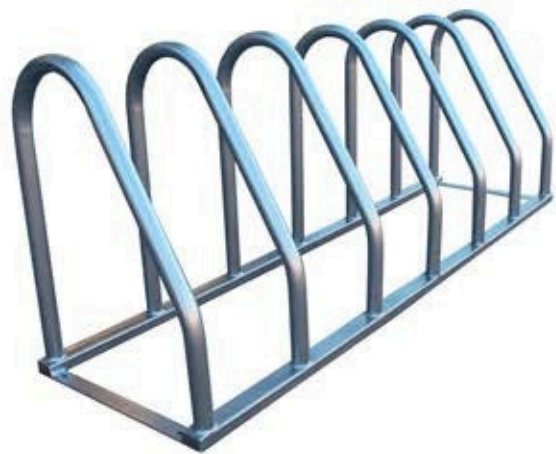

Bicicletero Moscu 180cm

HBST48

Play Plaza

Parada de bicicleta industrial
de alto tráfico anti vandálico.

Dimensiones

Largo: 180 cm

Ancho: 50 cm

Alto: 63 cm

Entre barras

Espacio: 25 cm

Descripción

Fabricado en metal de 2 mm de grosor y perfil 1 1/2".

Base de perfil 50x30x2mm y platinas de unión de 32x5 mm.

El acabado de pintura tiene un tratamiento al horno sellado electroestáticamente logrando un producto final de una elevada resistencia a los golpes y la abrasión.

Cantidad de bicicletas soportadas: 6 unidades.

El paradero de bicicletas viene diseñado con un sistema de anclaje para superficies duras mediante pernos de expansión.

Certificaciones

Este producto cuenta con las siguientes certificaciones en sus procesos y componentes: