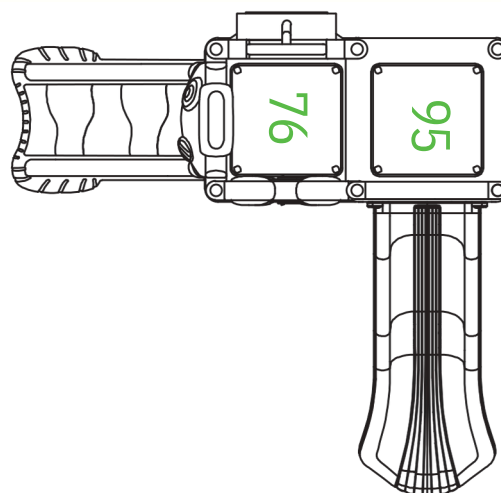

Descripción

Un fantástico producto ideal para lugares de alto tráfico como plazas públicas, condominios, centros de recreación, casas de cumpleaños y muchos más. Sus tubos de soporte son de acero galvanizado lo que garantiza mayor estabilidad. El resbalín y los paneles están fabricados en polipropileno de baja densidad resistentes a rayos UV y al alto tráfico. El polipropileno garantiza que el producto tendrá una larga vida útil y gran resistencia ante el uso continuo por parte de los niños. Además, este material puede reciclarse fácilmente. ¡Incluye un resbalín simple, paneles laterales y una escalera de acceso para extra entretención! Cuenta con las certificaciones de seguridad EN-71 y TUV.

Dimensiones

Largo:	290 cm
Ancho:	280 cm
Alto:	220 cm