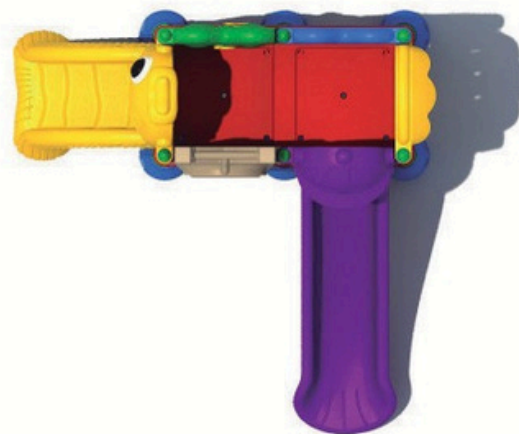

Descripción

Un fantástico producto ideal para lugares de alto tráfico como plazas públicas, condominios, centros de recreación, casas de cumpleaños y muchos más. Sus tubos de soporte son de acero galvanizado lo que garantiza mayor estabilidad. El resbalín y los paneles están fabricados en polipropileno de baja densidad resistentes a rayos UV y al alto tráfico. El polipropileno garantiza que el producto tendrá una larga vida útil y gran resistencia ante el uso continuo por parte de los niños. Además, este material puede reciclarse fácilmente. ¡Incluye un resbalín simple, paneles laterales y una escalera de acceso para extra entretención! Cuenta con las certificaciones de seguridad EN-71 y TUV.

Dimensiones

Largo:	290 cm
Ancho:	280 cm
Alto:	220 cm