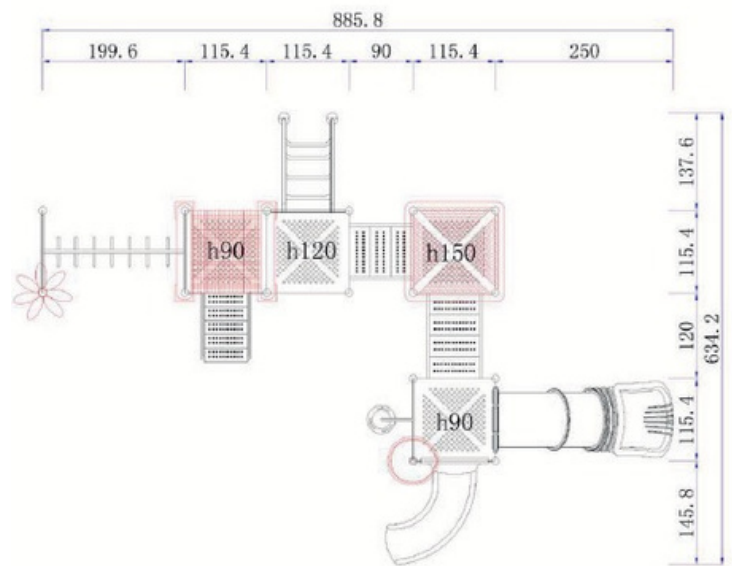

Lista de Componentes

- 4 Plataforma Metal 115x115x12 cm - Color Metal
- 1 Escalera 4 Peldaños 60 cm - Color Metal
- 1 Escalera 2 Peldaños 30 cm - Color Metal
- 1 Escalera 1 Peldaño 30 cm - Color Metal
- 1 Manillas Acceso Escalera - Color Amarillo
- 1 Escalera Curvo Grande 120 cm - Color Amarillo
- 1 Escalera acceso vertical 100x120cm - Color Amarillo
- 2 Baranda Acceso Escalera 5 Peldaños 102x102x172 cm -

Color Amarillo

- 2 Baranda Escalera 4 peldaños - Color Amarillo
- 1 Baranda Escalera 2 peldaños - Color Amarillo
- 1 Agarres Trepador Aéreo - Color Amarillo
- 1 Barra Trepador Aéreo - Color Amarillo
- 1 Reja Metal Lateral 100x104x2,3 cm - Color Amarillo
- 1 Parte Superior Escalera Lateral Acceso - Color Amarillo
- 1 Escalera de Acceso II - Color Amarillo
- 1 Panel Ventana - Color Amarillo
- 1 Panel Gato - Color Amarillo y Beige
- 1 Panel Acceso Tobogán Techado - Color Beige
- 1 Cubre Tobogán Single - Color Beige
- 1 Tobogán Techado 75 cm de diámetro - Color Azul y Beige
- 1 Resbalin Curvo 90 cm - Color Amarillo
- 1 Techo Curvo 145*145*65 - Color Rojo
- 1 Techo Arco - Color Azul y Amarillo
- 1 Pétalo Flor 100x42 cm - Color Amarillo
- 1 Palmera 120x92 cm - Color Amarillo
- 3 Postes 220 cm - Color Beige
- 3 Postes 247 cm - Color Beige
- 4 Postes 274 cm - Color Beige
- 1 Poste 310 cm - Color Beige
- 5 Poste 340 cm - Color Beige
- 1 Caja de Pernos y abrazaderas