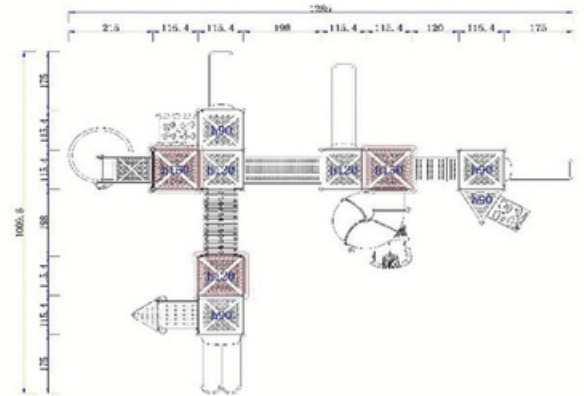

- 8 Plataformas – Color Café
- 1 Plataforma triangular – Color Café
- 1 Plataforma resbalín espiral – Color Café
- 1 Barandas acceso resbalín espiral – Color Rojo
- 1 Manilla superior resbalín de 75 cm – Color Rojo
- 1 Barandas acceso escalera curvo – Color Rojo
- 1 Escalera curvo – Color Café
- 1 Totem acceso plataforma triangular – Color Rojo
- 1 Baranda acceso escalera 4 peldaños – Color Rojo
- 1 Plataforma triangular – Color Café
- 1 Escalera acceso 4 peldaños 132 x 89 x 66 cm – Color Café
- 2 Pares de manillas acceso puente - Color Rojo
- 2 Manillas acceso escalera – Color Rojo
- 1 Escalera acceso 4 peldaños – Color Café
- 1 Baranda escalera acceso 4 peldaños – Color Rojo
- 3 Rejas de metal lateral – Color Beige
- 4 Escaleras de 1 Peldaño 30 cm - Color Café
- 1 Puente colgante – Color Amarillo y Beige
- 1 Resbalín espiral cubierto de 1,5 m – Color Naranja y Amarillo
- 2 Paneles de burbuja – Color Beige
- 1 Cubre resbalín simple – Color Azul
- 1 Cubre resbalín simple – Color Amarillo
- 3 Panel lateral gato – Color Beige
- 2 Panel lateral reja – Color Amarillo
- 1 Cubre resbalín doble – Color Naranja
- 1 Set de soportes resbalín espiral cubierto – Color Amarillo
- 1 Resbalín espiral de 158 cm de altura – Color Amarillo
- 1 Resbalín simple de 120 cm de altura – Color Amarillo
- 1 Resbalín ondulado de 90 cm de altura – Color Azul
- 1 Resbalín simple de 90 cm de altura – Color Amarillo
- 1 Escalera de plástico curva – Color Beige
- 1 Escalera de plástico cuncuna – Color Beige
- 1 Resbalín doble ondulado – Color Naranja
- 1 Techo – Color Naranja
- 1 Techo – Color Azul
- 1 Techo – Color Amarillo
- 9 Postes de 220 cm – Color Café
- 4 Postes de 247 cm – Color Café
- 4 Postes de 310 cm – Color Café
- 8 Postes de 340 cm – Color Café
- 2 Caja de pernos y abrazaderas