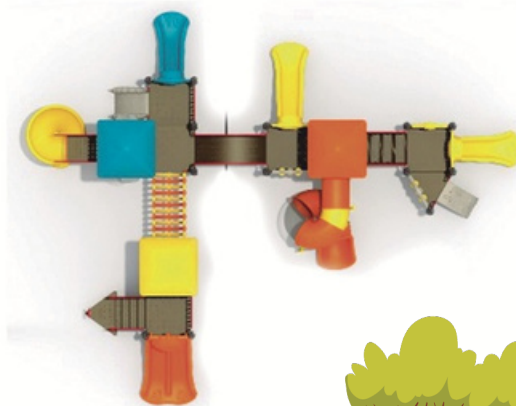

Dimensiones

Largo: 1260 cm

Ancho: 1010 cm

Alto: 415 cm

Área de seguridad

Largo: 1460 cm

Ancho: 1210 cm

Juego modular de alto tráfico para plazas, colegios y lugares afines.

Componentes plásticos

- Piezas de plástico roto moldeado de baja densidad LLDPE. ▪ Tanto los toboganes, trepador y accesorios están fabricados en polietileno de baja densidad resistentes a rayos UV evitando su decoloración. ▪ Plásticos de alta calidad resistentes al alto tráfico y actos vandálicos. ▪ Los grafitis no se adhieren y pueden limpiarse fácilmente. ▪ Componentes inflamables solo mediante contacto directo con la fuente emisora de calor. ▪ El polietileno no produce efecto relámpago; es decir no permite la propagación rápida de una llama por su superficie. ▪ Componentes aptos para su reciclaje, fabricado sin agentes tóxicos e inofensivos.

Componentes Metálicos

- Postes verticales de acero galvanizado en caliente de 11,4 cm de diámetro y 2 mm de grosor.
- Escaleras verticales, trepador aéreo, agarraderas y escalera acceso tienen un diámetro 2,8 cm y 2 mm de espesor. ▪ Abrazaderas están hecho de aluminio. ▪ Pintura de terminación Polvo Poliéster Electro- Estática, con protección anti UV y libre de plomo.
- Soldaduras reforzados con zinc para extra protección contra corrosión.