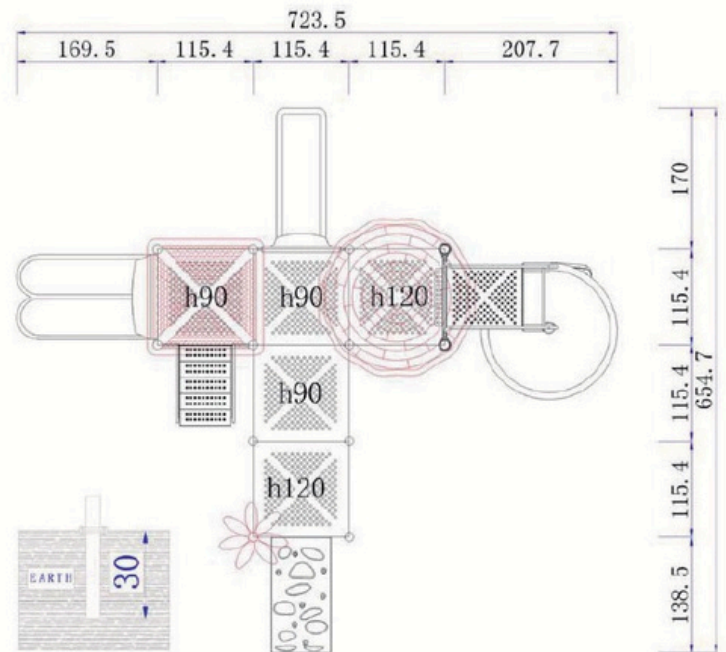

Lista de Componentes

- 5 Plataforma Metal 115x115x12 cm - Color Metal
- 1 Plataforma Resbalin Espiral 100x74x12 cm - Color Metal
- 1 Escalera 5 Peldaños 129X68X117 cm - Color Metal
- 2 Escalera 1 Peldaño 30 cm - Color Metal
- 1 Escalera 1 Peldaño 38 cm con tubo - Color Metal
- 2 Manillas Acceso Escalera - Color Beige
- 2 Baranda Acceso Resbalin Espiral - Color Beige
- 2 Baranda Acceso Escalera 5 Peldaños 102x102x172 cm -Color Beige

- 2 Reja Metal Lateral 100x104x2,3 cm - Color Beige
- 1 Panel Ventana - Color Azul
- 1 Panel Gato - Color Azul y Amarillo
- 1 Panel Figura - Color Amarillo
- 1 Panel Recto - Color Rojo
- 1 Panel Recto - Color Amarillo
- 1 Cubre Tobogan Single - Color Rojo
- 1 Cubre Tobogan Doble - Color Azul
- 2 Asiento Inferior - Color Amarillo
- 1 Resbalin Single 90 cm - Color Rojo
- 1 Resbalin Doble 90 cm - Color Azul
- 1 Resbalin Espiral 158 cm - Color Rojo
- 1 Techo Curvo 145*145*65 - Color Azul
- 1 Techo Castillo - Color Azul y Amarillo
- 1 Acceso Plastico Lateral 120 cm - Color Azul
- 1 Palmera 120x92 cm - Color Café
- 3 Postes 247 cm - Color Café
- 4 Postes 274 cm - Color Café
- 5 Poste 310 cm - Color Café
- 2 Caja de Pernos y abrazaderas