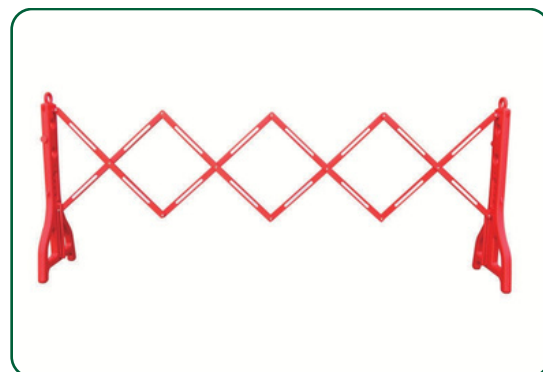

## Barrera Expandible Rojo

#### Descripción:

Reja expandible fabricado en PVC para delimitar espacios en estacionamientos y calles.

El ancho del producto es regulable y se puede expandir desde hasta 250 cm de ancho.

**Dimensiones:** 250 cm largo x 37 cm de ancho x 97 cm de alto.

#### Características:

Código	Nombre	Color	Material	Dimensiones
HBPV28	Barrera Expandible Rojo	Rojo	PVC	97 cms alto