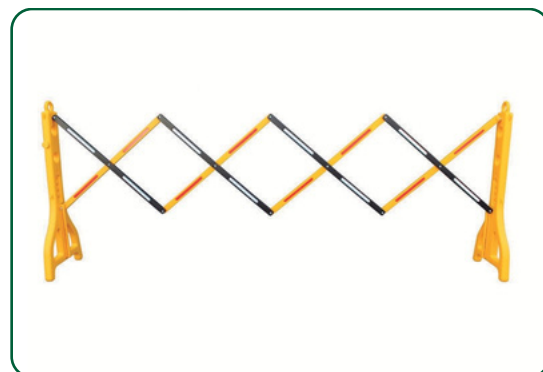

## Barrera Expandible Amarillo

#### Descripción:

Reja expandible fabricado en PVC para delimitar espacios en estacionamientos y calles.

El ancho del producto es regulable y se puede expandir desde hasta 250 cm de ancho.

**Dimensiones:** 250 cm largo x 37 cm de ancho x 97 cm de alto.

#### Características:

Código	Nombre	Color	Material	Dimensiones
HBPV27	Barrera Expandible Amarillo	Amarillo	PVC	97 cms alto