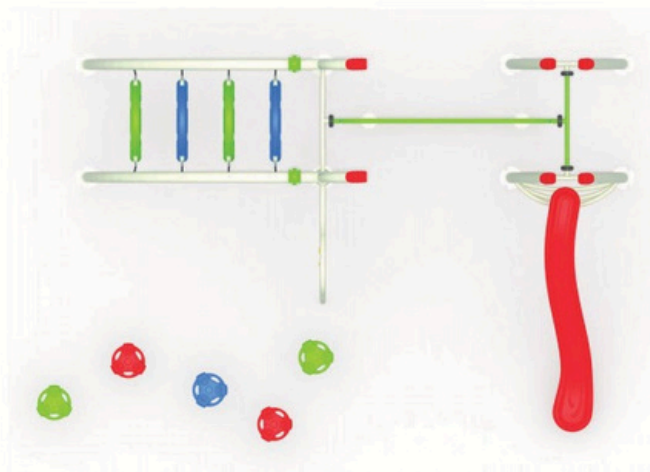

Dimensiones	
Largo:	582 cm
Ancho:	330 cm
Alto:	405 cm
Área de seguridad	
Largo:	782 cm
Ancho:	530 cm

Capacidad

Edad

+10 niños

+5 años

Juego modular de alto tráfico para plazas, colegios y lugares afines.

Descripción

Juego Modular Deportivo conformado por 4 secciones diferentes las cuales complementan este increíble juego de plaza. Este juego está conformado por postes de acero galvanizado y sus partes plásticas son roto moldeadas (HDPE).

La primera sección contamos con una sección de entretenidos y dinámicos aros colgante que los niños tendrán que cruzar para llegar a la próxima sección de una entretenida red de escalada de alta resistencia y duración. Cuando crucen esta sección se encontrarán con el mejor final... un entretenido resbalín. Aparte en el costado encontramos con una sección donde los pequeños al mismo tiempo de ejercitar saltando entre los botones, podrán jugar en el panel interactivo circular de tuercas. Estos Juegos Modulares Deportivos son la nueva novedad, estos ayudarán a fomentar desde una temprana edad la costumbre de realizar deporte y al mismo tiempo los niños estarán entrenando sus músculos y habilidades motoras finas al mismo tiempo que se entretienen.

VIDA SANA

COMPARTIR

ESCALADOR

JUEGO DE RED

Lista de Componentes

- Escalador Circular Multicolor - 1 set
- Pilar Beige, 1 pieza
- Escalera Vertical y resbalín Multicolor - 1 set
- Red de Escalada Verde, 1 pieza
- Panel Circular Interactivo, Beige, 1 set
- Pilar (travesaño) Verde, 1 pieza
- Tapa de Plástico Rojo, 6 piezas
- Botones Plásticos Multicolor - 5 piezas