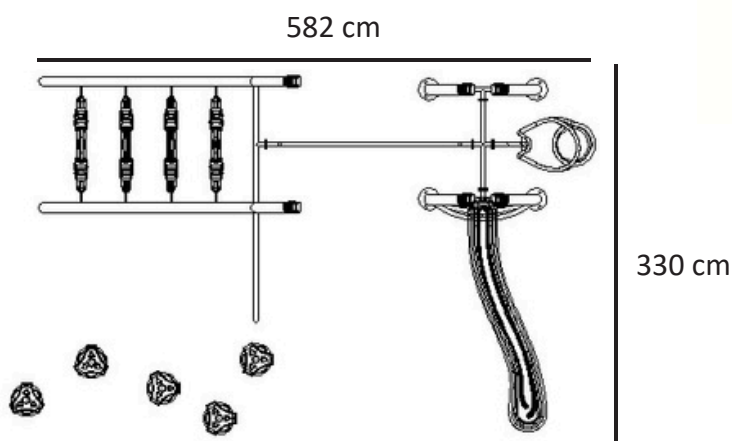

Dimensiones	
Largo:	582 cm
Ancho:	330 cm
Alto:	405 cm
Área de seguridad	
Largo:	782 cm
Ancho:	530 cm

Capacidad

Edad

+10 niños

+5 años

Juego modular de alto tráfico para plazas, colegios y lugares afines.

Descripción

VIDA SANA

COMPARTIR

ESCALADOR

JUEGO DE RED

Lista de Componentes

- Escalador Circular Multicolor - 1 set
- Pilar Beige, 1 pieza
- Escalera Vertical y resbalín Multicolor - 1 set
- Red de Escalada Verde, 1 pieza
- Panel Circular Interactivo, Beige, 1 set
- Pilar (travesaño) Verde, 1 pieza
- Tapa de Plástico Rojo, 6 piezas
- Botones Plásticos Multicolor - 5 piezas