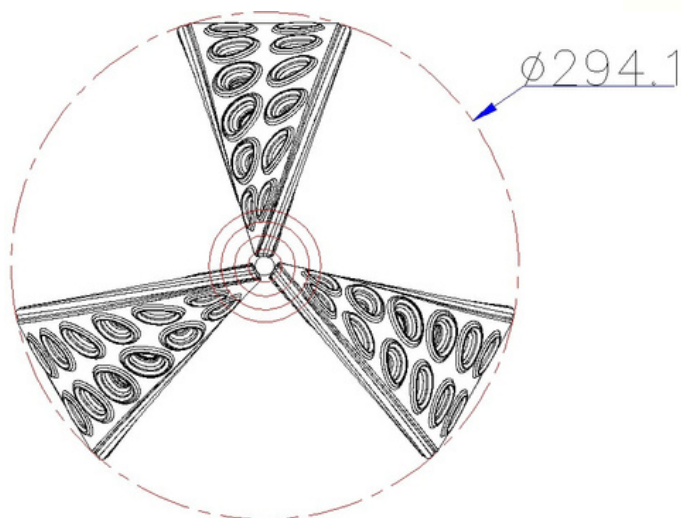

Lista de Componentes

- Muro de escalada Rojo - 1 pieza
- Muro de escalada Amarillo - 1 pieza
- Muro de escalada Azul- 1 pieza
- Techo árbol verde - 1 pieza
- Poste 114 beige - 1 pieza