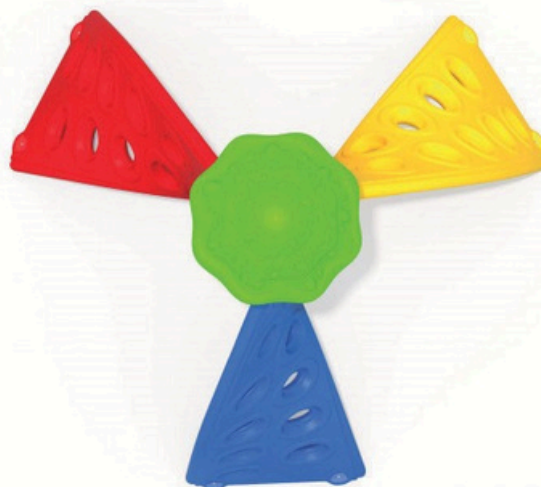

+5 años

Juego modular de alto tráfico para plazas, colegios y lugares afines.

Descripción

Escalador Girabuzon es un juego de escalada diseñado para el alto tráfico, perfecto para zonas como colegios, jardines, plazas y lugares a fines. Fabricado a base de componentes de alta calidad y cumpliendo con los certificados correspondientes a nivel Internacional. Su diseño rotante entregara una experiencia única a todos quienes jueguen con este producto. Tiene una forma rotativa que entregara facilidad a la hora de escalar por este juego gracias a sus paredes curvas que permitirán a los más pequeños alcanzar la cima del árbol. Cuenta con una estructura fabricada a base de plástica de roto-moldeado y se mantiene fuerte gracia a su grueso poste de acero galvanizado.

COMPARTIR

ESCALADOR

PROTECCION
UV

ANTIVANDALICO

ventas@playplaza.uy
www.playplaza.uy

Lista de Componentes

- Muro de escalada Rojo - 1 pieza
- Muro de escalada Amarillo - 1 pieza
- Muro de escalada Azul- 1 pieza
- Techo árbol verde - 1 pieza
- Poste 114 beige - 1 pieza