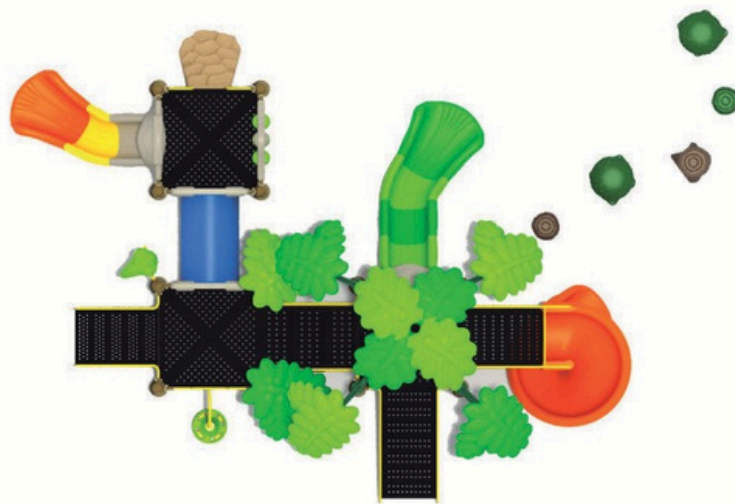

Juego modular de alto tráfico para plazas públicas, condominios, centros de recreación, casas de cumpleaños y muchas opciones más. Incluye 1 resbalín espiral, 2 resbalín curvo, 1 túnel techado, 3 escaleras de acceso, 1 acceso lateral, 1 panel gato, 1 set de ornamentación superior tipo hojas y 1 set de pisaderas. Compuesto de una estructura principal de acero galvanizado de 114 mm de diámetro y 2 mm de espesor. La tubería secundaria tiene un diámetro 28 mm y 2 mm de espesor. Tanto los toboganes y figuras están fabricados en polipropileno de baja densidad resistentes a rayos UV y al alto tráfico. El acabado de pintura tiene un tratamiento al horno sellado electrostáticamente logrando un producto final hecho para durar. Juego modular de alto tráfico, con certificaciones de seguridad EN-71 y TUV.

- Plataforma
- Manilla D
- Barandas 5 peldaños
- Escaleras 5 peldaños
- Manilla
- Acceso lateral
- Botones
- Escalera 2 peldaños
- Baranda escalera 2 peldaños
- Escalera 7 peldaños
- Baranda escalera 7 peldaños
- Plataforma rebalín espiral
- Escalera de un peldaño
- Baranda resbalín espiral
- Tronco
- Tronco
- Panel Gato
- Acceso resbalín simple
- Resbalín curvo simple
- Acceso Tunel
- Tunel
- Tobogan Curvo Simple
- Sujetadores para las hojas del techo
- Soporte para hojas del techo
- Escalera rocas
- Resbalín espiral
- 4 hojas para el techo
- 2 hojas para el techo
- 3 hojas para el techo
- Loro
- Boton de conejo
- 114 poste
- 114 post
- 114 post