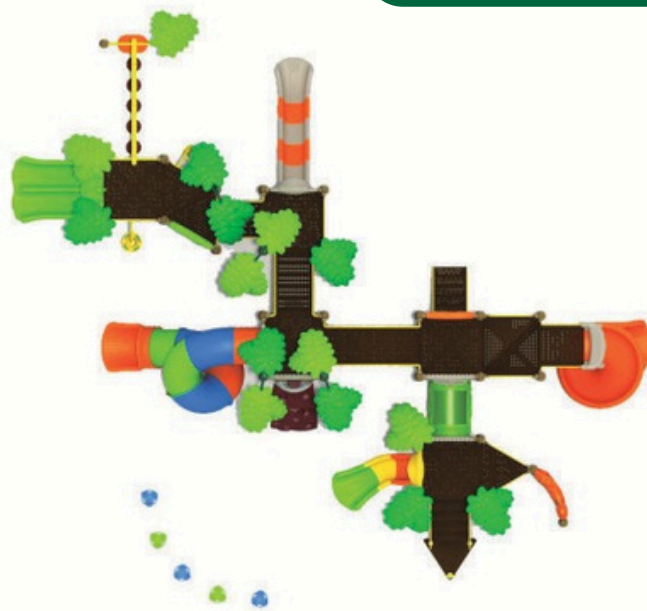

- Plataforma café - 8 piezas
- Plataforma Triangular café - 3 piezas
- Escalera de un peldaño café - 1 piezas
- Caminata de botones - 5 piezas
- Viga de caminata de botones - 1 piezas
- Silla naranja - 1 piezas
- Manilla D amarilla - 2 piezas
- Manilla amarilla - 1 piezas
- Acceso lateral Botones amarillo - 1 piezas
- Manilla amarillo - 1 piezas
- Acceso lateral metalico amarillo - 1 pieza
- Baranda 4 peldaños amarillo - 1 pieza
- Escalera 4 peldaños café - 1 pieza
- Baranda 6 peldaños amarillo - 1 pieza
- Escalera 6 peldaños café - 1 pieza
- Panel Lateral amarillo - 4 piezas
- Panel lateral largo amarillo - 2 piezas
- Baranda puente amarillo - 1 pieza
- Puente café - 1 pieza
- Barandas 5 peldaños amarillo - 1 pieza
- Escaleras 5 peldaños café - 1 pieza
- Plataforma tobogan espiral café - 1 pieza
- Baranda tobogan espiral amarillo - 1 pieza
- Plataforma Triangular (escalera) café - 1 pieza
- Baranda Escalera triangular amarillo - 1 pieza
- Escalera Triangular amarillo - 1 pieza
- Plataforma Triangular (escalera) café - 1 pieza
- Panel Lateral corto amarillo - 1 pieza
- Boton azul - 3 piezas
- Boton verde - 2 piezas
- Poste Muro de Ecsalada - 1 pieza
- Poste Muro de Ecsalada - 1 pieza
- Acceso resbalín doble verde - 1 pieza
- Panel Queso verde - 1 pieza
- Acceso Resbalín Simple beige - 1 pieza
- Resbalín Modular - 1 pieza
- Poste de Resbalín modular amarillo - 1 pieza
- Panel Burbuja beige - 2 piezas
- Panel Queso beige - 2 piezas
- 2.4m tobogan de 8 secciones - 1 pieza
- Poste 2.4m tobogan de 8 secciones - 1 pieza
- Panel Queso naranja - 1 pieza
- Panel beige - 1 pieza
- Panel Acceso Tunnel beige - 2 piezas
- Tunnel verde - 1 pieza
- Acceso Resbalín Simple amarillo - 1 pieza
- Resbalín Curvo Modular - 1 pieza
- Sujetadores para las hojas del techo verde - 7 piezas
- Sujetadores para las hojas del techo verde - 4 piezas
- Resbalín Doble verde - 1 pieza
- Escalada Lateral café - 1 pieza
- Resbalín Esperial naranja - 1 pieza
- Acceso Resbalín Espiral beige - 1 pieza
- Muro de Ecsalada naranja - 1 pieza
- 2 hojas para el techo verde - 8 piezas
- 3 hojas para el techo verde - 7 piezas
- 114 poste - 6 piezas
- 114 poste - 9 piezas
- 114 poste - 4 piezas
- 114 poste - 6 piezas
- 114 poste - 2 piezas
- 114 poste - 1 piezas