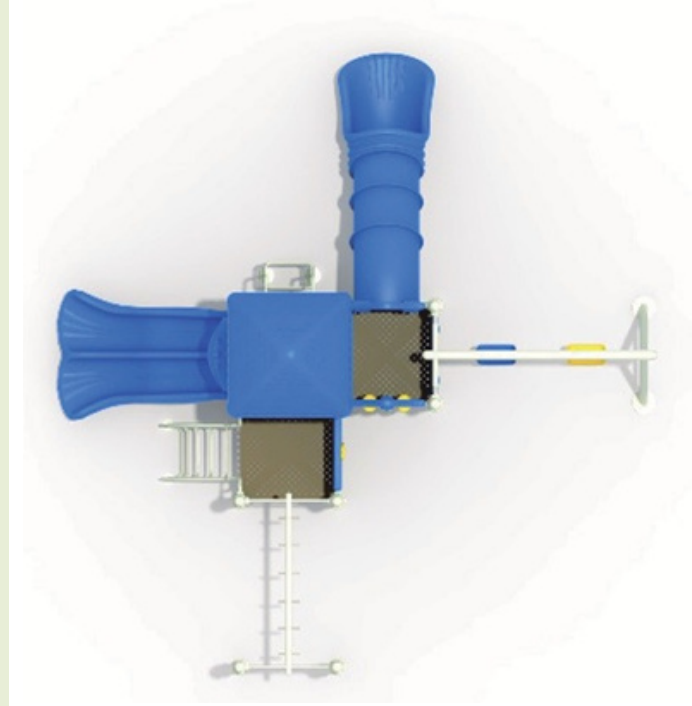

Lista de Componentes

- 3 Plataformas - Color Café
- 1 Set de aros barra trepadora - Color Beige
- 1 Barra trepadora - Color Beige
- 1 Escalera de acceso curva de 90 cm - Color Beige
- 2 Pares de manillas de acceso escalera - Color Beige
- 1 Lateral columpio trapecio A - Color Beige
- 1 Barra superior columpios con 2 asientos - Color Beige
- 1 Escalera de acceso cuadrado - Color Beige
- 1 Sección superior de escalera de acceso cuadrado - Color Beige
- 1 Escalera de 1 Peldaño 30 cm - Color Café
- 1 Escalera de acceso lateral - Color Beige
- 1 Panel acceso tubo - Color Azul
- 1 Resbalín tubo - Color Azul
- 1 Panel lateral plástico - Color Azul
- 1 Panel lateral plástico mariposa - Color Azul
- 1 Panel lateral gato - Color Amarillo y Azul
- 1 Cubre resbalín doble - Color Azul
- 1 Soporte para resbalín - Color Azul
- 1 Resbalín doble de 120 cm de altura - Color Azul
- 1 Techo teja - Color Azul
- 4 Postes de 220 cm de alto - Color Beige
- 2 Postes de 247 cm de alto - Color Beige
- 4 Postes de 310 cm de alto - Color Beige
- 1 Caja de pernos y abrazaderas