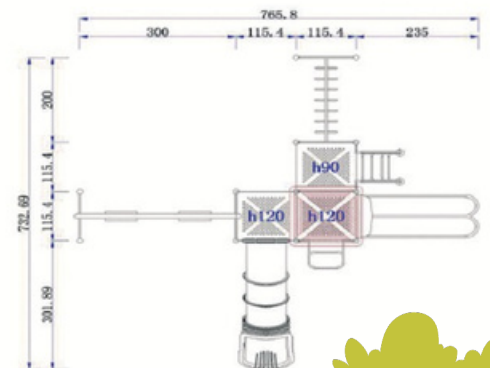

Dimensiones	
Largo:	780 cm
Ancho:	731 cm
Alto:	390 cm
Área de seguridad	
Largo:	980 cm
Ancho:	931 cm

Juego modular de alto tráfico para plazas, colegios y lugares afines.

Componentes plásticos

- Piezas de plástico roto moldeado de baja densidad LLDPE. ▪ Tanto los toboganes, trepador y accesorios están fabricados en polietileno de baja densidad resistentes a rayos UV evitando su decoloración. ▪ Plásticos de alta calidad resistentes al alto tráfico y actos vandálicos. ▪ Los grafitis no se adhieren y pueden limpiarse fácilmente. ▪ Componentes inflamables solo mediante contacto directo con la fuente emisora de calor. ▪ El polietileno no produce efecto relámpago; es decir no permite la propagación rápida de una llama por su superficie. ▪ Componentes aptos para su reciclaje, fabricado sin agentes tóxicos e inofensivos.

Componentes Metálicos

- Postes verticales de acero galvanizado en caliente de 11,4 cm de diámetro y 2 mm de grosor.
- Escaleras verticales, trepador aéreo, agarraderas y escalera acceso tienen un diámetro 2,8 cm y 2 mm de espesor. ▪ Abrazaderas están hecho de aluminio. ▪ Pintura de terminación Polvo Poliéster Electro- Estática, con protección anti UV y libre de plomo.
- Soldaduras reforzados con zinc para extra protección contra corrosión.